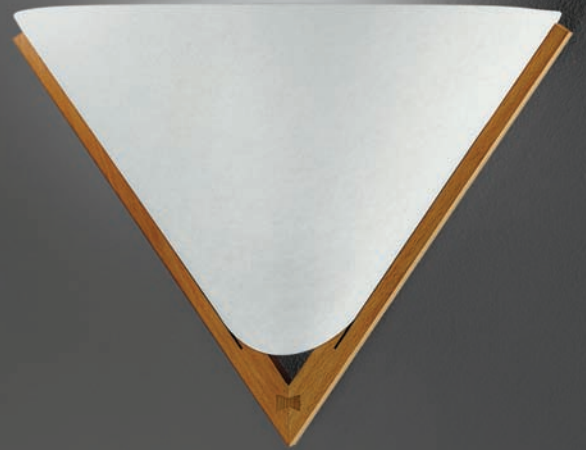

Shown: DOM-8310

Coordinating Items:

Semi-Flush: Page 291
Pendants: Pages 321 - 323
Portables: Page 337