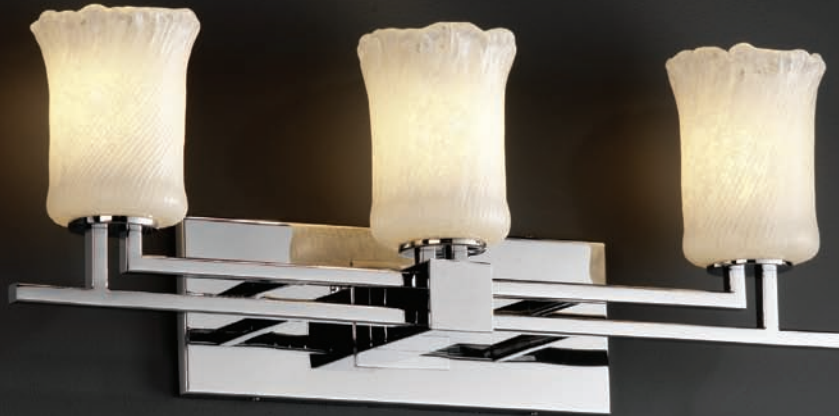

# BATH BARS: AERO FAMILY

Shown: GLA-8702-16-CLRT-NCKL

Coordinating Items:  
Wall Sconces: 104 - 105

Shown: GLA-8702-16-GLDC-MBLK

Shown: GLA-8703-16-WHTW-CROM

Coordinating Items:  
Wall Sconces: 104 - 105

Shown: GLA-8704-16-AMBR-DRBZ