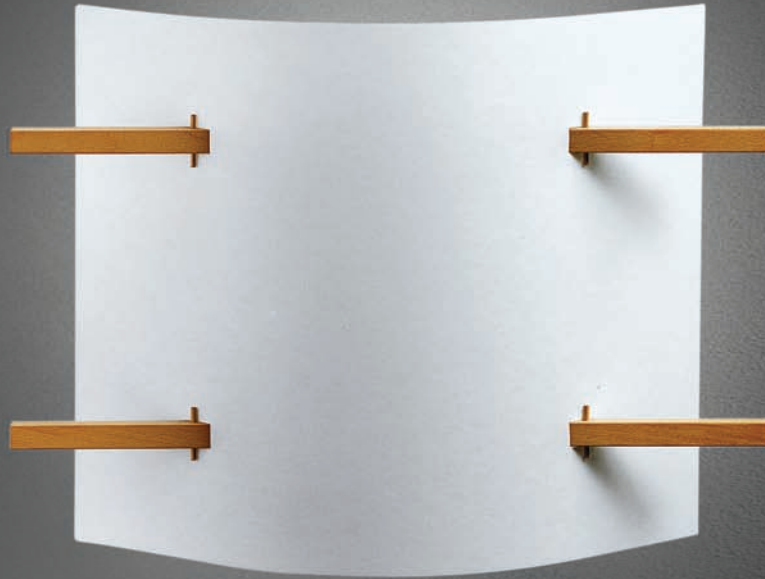

DOM-
(DOMUS™)

Shown: DOM-8320

Coordinating Items:
Semi-Flush: Page 291
Pendants: Pages 321 - 323
Portables: Page 337

ADA